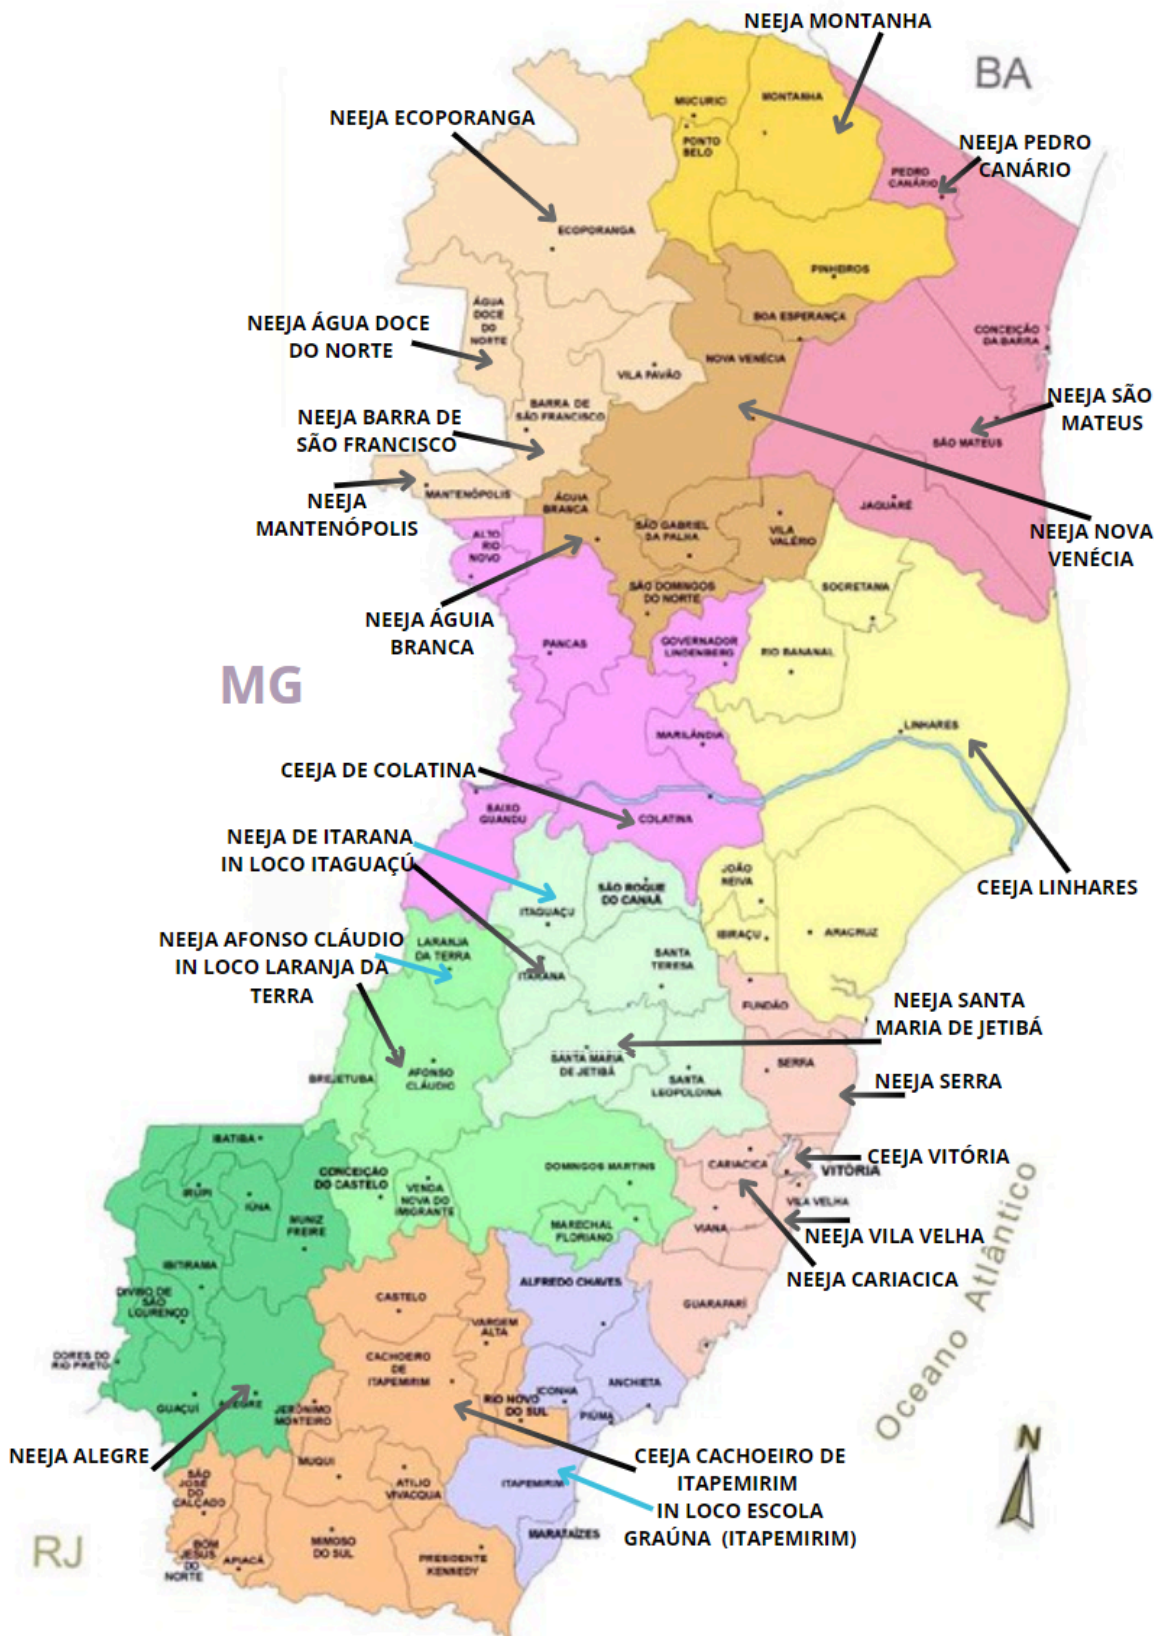

MAPA DO ESTADO DO ESPÍRITO SANTO - MUNICÍPIOS - CEEJA E NEEJA

ONDE ESTÃO OS CEEJAs e NEEJAs ?

ENDEREÇO DOS CENTRO E NÚCLEOS ESTADUAIS DE EDUCAÇÃO DE JOVENS E ADULTOS

CEEJAS E NEEJAS - ABRIL 2024

UNIDADE CEEJA/NEEJA	ESCOLA	TELEFONE	E-MAIL	ENDEREÇO	HORÁRIO DE FUNCIONAMENTO
CEEJA CACHOEIRO	—	(28) 3014-2098 (28) 3522-5678	centrocachoeiro@sedu.es.gov.br	R. Moreira, 215 - Cel. Borges, Cachoeiro de Itapemirim - ES - CEP: 29306-000	7 h às 21:30 h
CEEJA GRAUNA - IN LOCO	EEEF GRAUNA	(28) 3529-7064	centrocachoeiro@sedu.es.gov.br	RODOVIA SAFRA X MARATAIZES KM 25, SN GRAUNA. 29330-000 Itapemirim - ES.	18 às 22:00h
CEEJA APAC - IN LOCO					
CEEJA COLATINA	—	(27) 3721-1433 (27) 9907-4210	centropedrovitali@sedu.es.gov.br	Avenida Pedro Vitali, 209, Tropical, Colatina – ES - CEP: 29707-015	7 h às 21:30 h
NEEJA ITAGUAÇU	EEEFM EURICO SALLES	(27) 3725-1311 / (27) 3725-1311	escolaeuricosalles@sedu.es.gov.br	Avenida 17 de Fevereiro, 160 - Itaguaçu	7 h às 21:30 h
NEEJA ITARANA	EEEFM PROF ^a ALEYDE COSME	(27) 3720-1503	escolaaleyde@sedu.es.gov.br	Rua Valentim de Martins, 303 – Centro Itarana – ES – CEP	8 h às 21:30 h